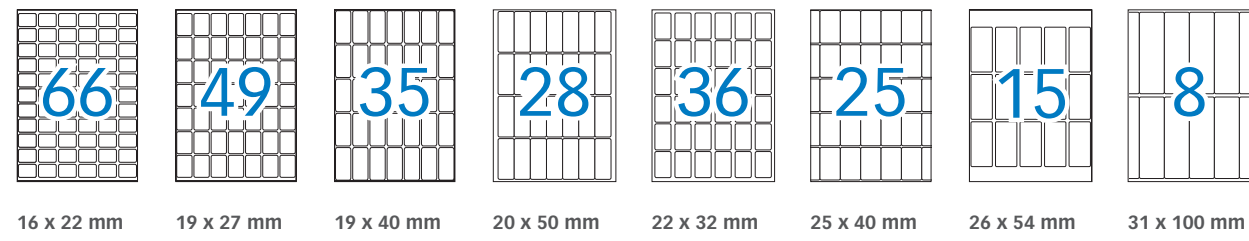

15sh Ref. 01864 990 labels SU 1 · SP 100
Ref. 01865 735 labels SU 1 · SP 100
Ref. 01866 525 labels SU 1 · SP 100
Ref. 01867 420 labels SU 1 · SP 100
Ref. 01869 540 labels SU 1 · SP 100
Ref. 01871 375 labels SU 1 · SP 100
Ref. 01872 225 labels SU 1 · SP 100
Ref. 01873 120 labels SU 1 · SP 100