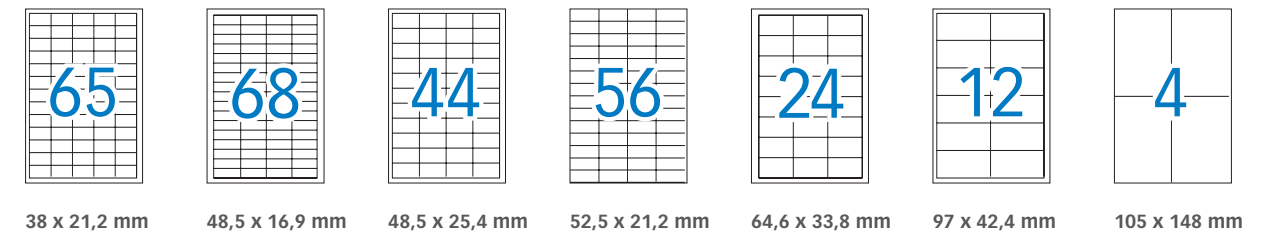

Square corners