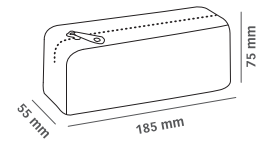

Display rectangular silicone pencil cases

Ref. 16300
●●●● Assorted
185 x 55 x 75 mm
12 pencil cases
3 pencil cases per color
SU 12 (1 full display) · SP 24