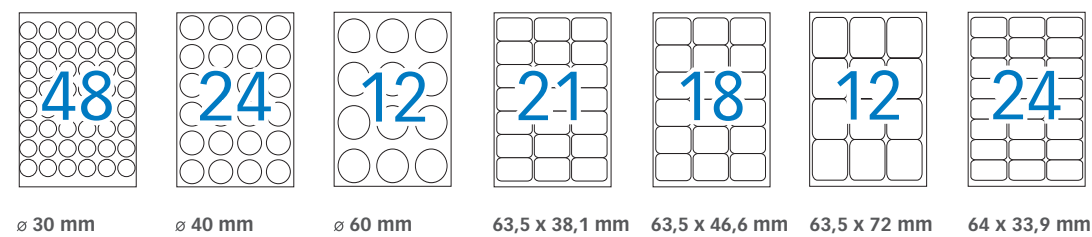

Round corners

100sh	Ref. 01244 1.200 labels SU 1 · SP 5	Ref. 02414 2.100 labels SU 1 · SP 5	Ref. 02415 1.800 labels SU 1 · SP 5	Ref. 02416 1.200 labels SU 1 · SP 5	Ref. 02409 2.400 labels SU 1 · SP 5						
25sh	Ref. 13882 1.200 labels SU 1 · SP 35	Ref. 13883 600 labels SU 1 · SP 35	Ref. 01992 525 labels SU 1 · SP 35	16 99,1 x 34 mm	14 99,1 x 38,1 mm	10 99,1 x 57 mm	8 99,1 x 67,7 mm	6 99,1 x 93,1 mm	4 99,1 x 139 mm	2 199,6 x 144,5 mm	1 199,6 x 289,1 mm
500sh	Ref. 10561 8.000 labels SU 1 · SP 2										
100sh	Ref. 02418 1.600 labels SU 1 · SP 5	Ref. 02419 1.400 labels SU 1 · SP 5	Ref. 02411 1.000 labels SU 1 · SP 5	Ref. 02420 800 labels SU 1 · SP 5	Ref. 02421 600 labels SU 1 · SP 5	Ref. 02422 400 labels SU 1 · SP 5	Ref. 02423 200 labels SU 1 · SP 5	Ref. 02412 100 labels SU 1 · SP 5			
25sh	Ref. 01998 350 labels SU 1 · SP 35										

Removable white labels - A4

When the label needs to be removable as well. White labels with removable adhesive, enabling the label to be removed leaving no traces. Ideal for use as a temporary label, which must be removed later. For example, price labels on products. FSC® certified.