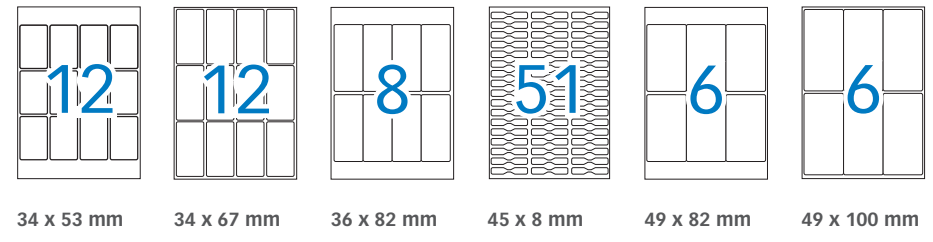

15sh Ref. 01874 180 labels SU 1 · SP 100
Ref. 01875 180 labels SU 1 · SP 100
Ref. 01876 120 labels SU 1 · SP 100
Ref. 10307 765 labels Jewellery SU 1 · SP 100
Ref. 01880 90 labels SU 1 · SP 100
Ref. 01881 90 labels SU 1 · SP 100